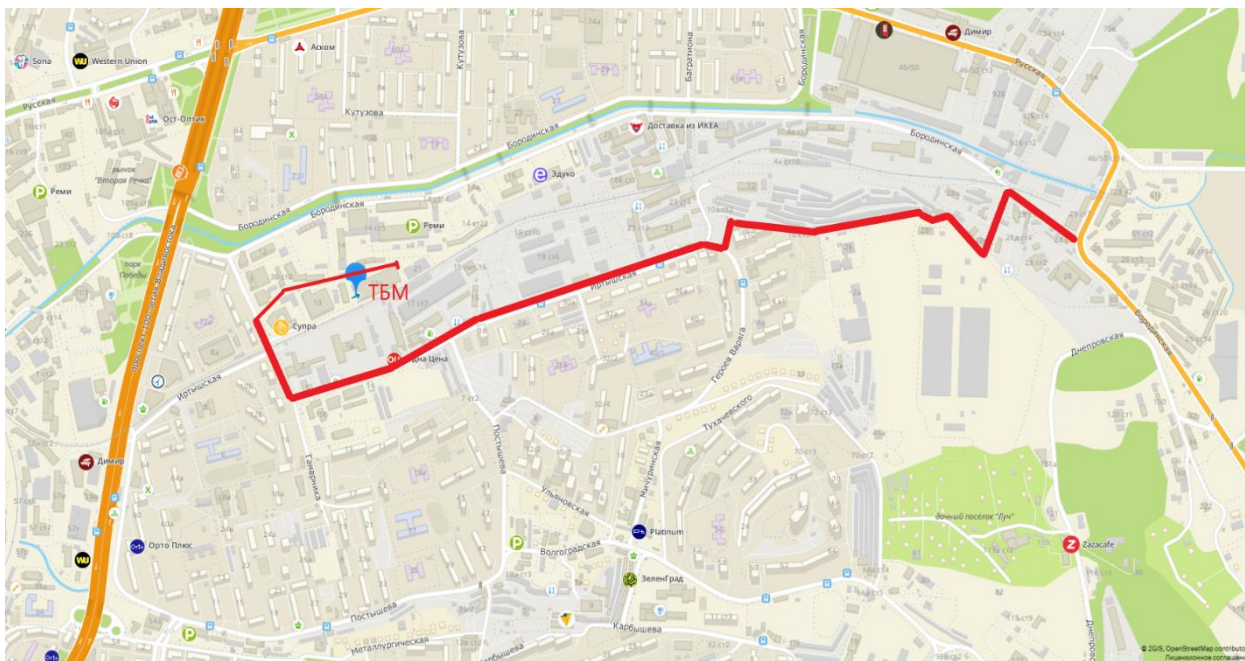

Схема проезда на автомобиле со стороны Иртышской

Съезжаем на мусоросжигательный завод, перед ж/д переездом поворачиваем налево, далее движемся по ул. Иртышская до перекрестка с ул. Гамарника, на перекрестке поворачиваем направо, на следующем перекрестке движемся прямо через ж/д переезд.