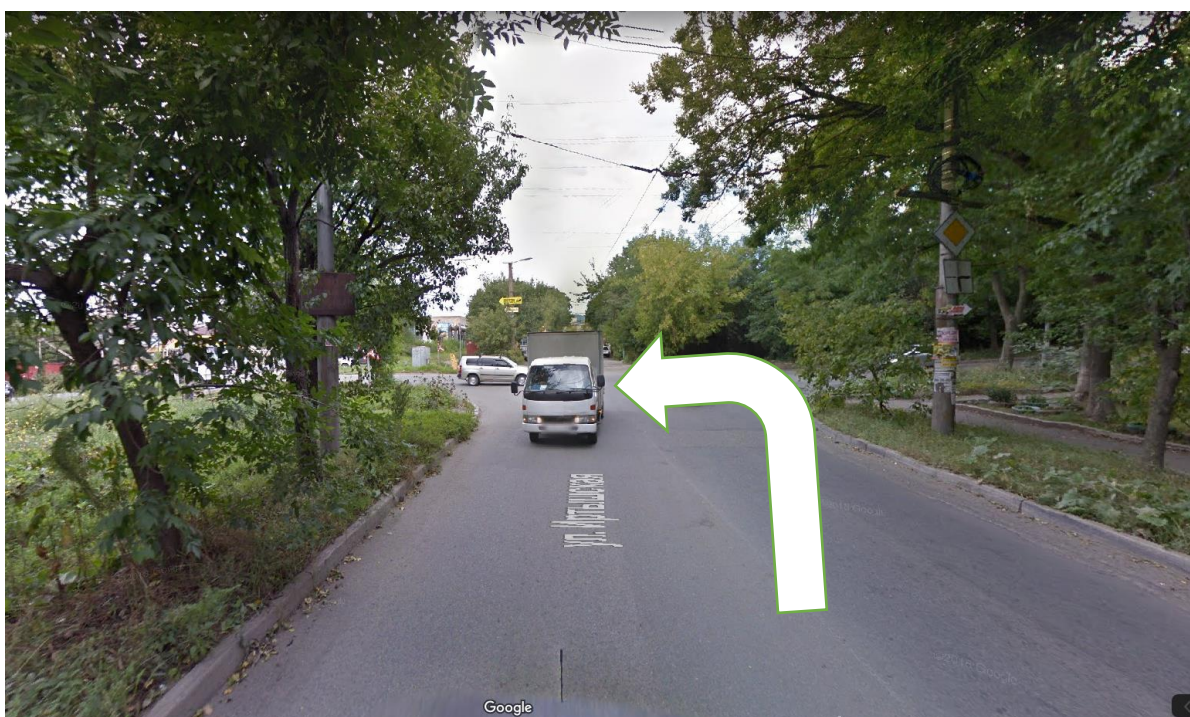

Схема проезда в «ТБМ-Маркет», г. Владивосток

Адрес: 690033, г. Владивосток, ул. Иртышская, 17а

1. Схема проезда на общественном транспорте.
2. Схема проезда на автомобиле со стороны Иртышской.
3. Схема проезда на автомобиле со стороны Гамарника и Второй речки.

Перед химчисткой Снежинка поворачиваем направо, далее едем прямо мимо «Автотрейд» на базу «АКСО».

Схема проезда на автомобиле со стороны Проспекта 100-летия Владивостока.

Проезжаем остановку «Постышева», перед ж/д переездом поворачиваем направо на ул. Иртышская.

Двигаемся прямо до перекрестка, поворачиваем налево через ж/д переезд

едем вдоль гаражей, перед химчисткой Снежинка поворачиваем направо, далее едем прямо мимо «Автотрейд» на базу «АКСО».