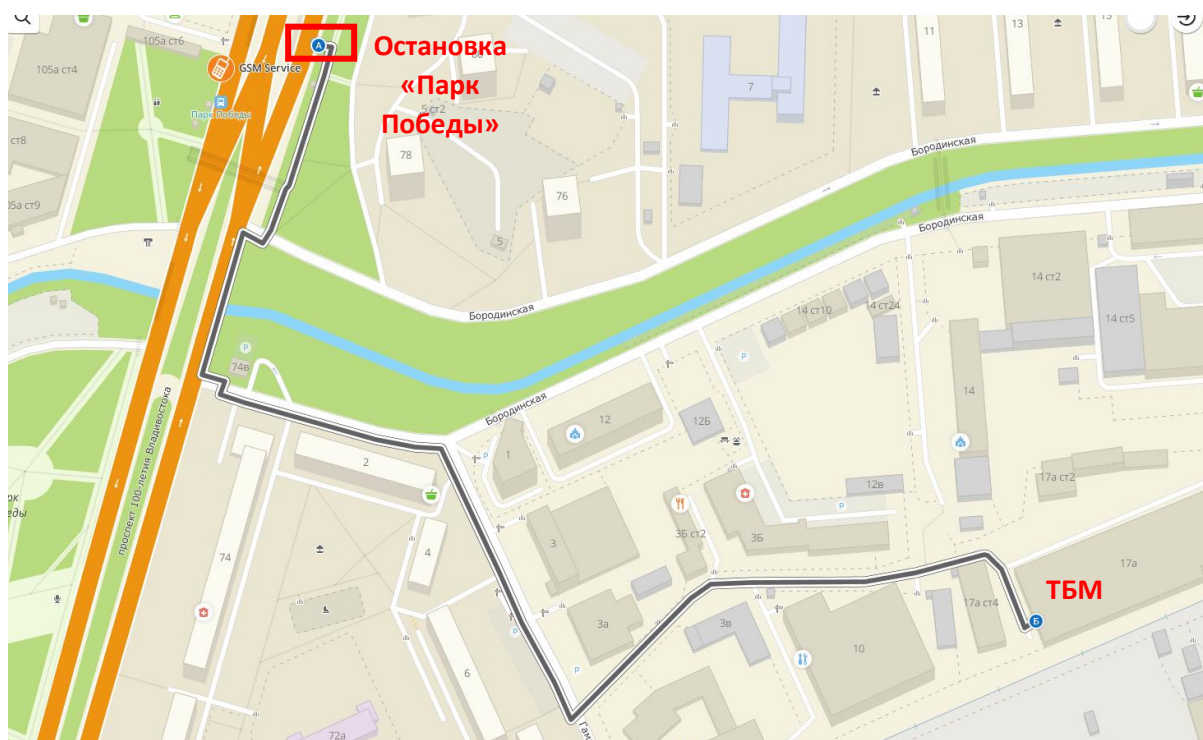

Схема проезда в «ТБМ-Маркет», г. Владивосток

Адрес: 690033, г. Владивосток, ул. Иртышская, 17а

1. Схема проезда на общественном транспорте.
2. Схема проезда на автомобиле со стороны Иртышской.
3. Схема проезда на автомобиле со стороны Гамарника и Второй речки.

От указанной остановки движемся в сторону ул. Иртышская:

- 1) Идем в обратном направлении, переходим через мост,
- 2) Поворачиваем налево, доходим до гостиницы «Яхонт»,
- 3) Далее направо, доходим до химчистки «Снежинка»,
- 4) Поворачиваем за ней налево, проходим мимо «Автотрейда»,
- 5) Заходим на базу «АКСО», далее проходим мимо склада «ТБМ» до конца здания,
- 6) С торца здания вход в «ТБМ-Маркет».

Перед химчисткой Снежинка поворачиваем направо, далее едем прямо мимо «Автотрейд» на базу «АКСО».

Схема проезда на автомобиле со стороны Проспекта 100-летия Владивостока.

Проезжаем остановку «Постышева», перед ж/д переездом поворачиваем направо на ул. Иртышская.

Двигаемся прямо до перекрестка, поворачиваем налево через ж/д переезд

едем вдоль гаражей, перед химчисткой Снежинка поворачиваем направо, далее едем прямо мимо «Автотрейд» на базу «АКСО».