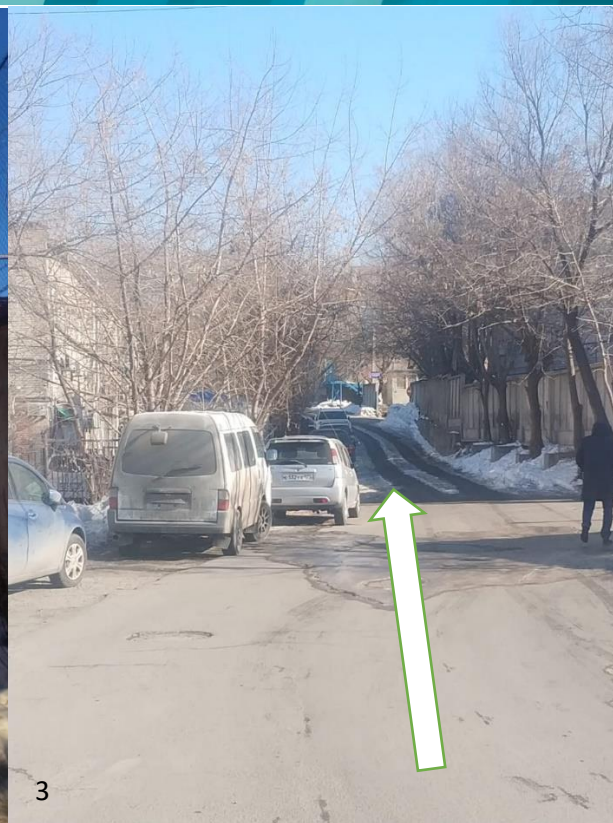

Перед химчисткой Снежинка поворачиваем направо, далее едем прямо мимо «Автотрейд» на базу «АКСО».

Схема проезда на автомобиле со стороны Проспекта 100-летия Владивостока.

Проезжаем остановку «Постышева», перед ж/д переездом поворачиваем направо на ул. Иртышская.

Двигаемся прямо до перекрестка, поворачиваем налево через ж/д переезд

едем вдоль гаражей, перед химчисткой Снежинка поворачиваем направо, далее едем прямо мимо «Автотрейд» на базу «АКСО».