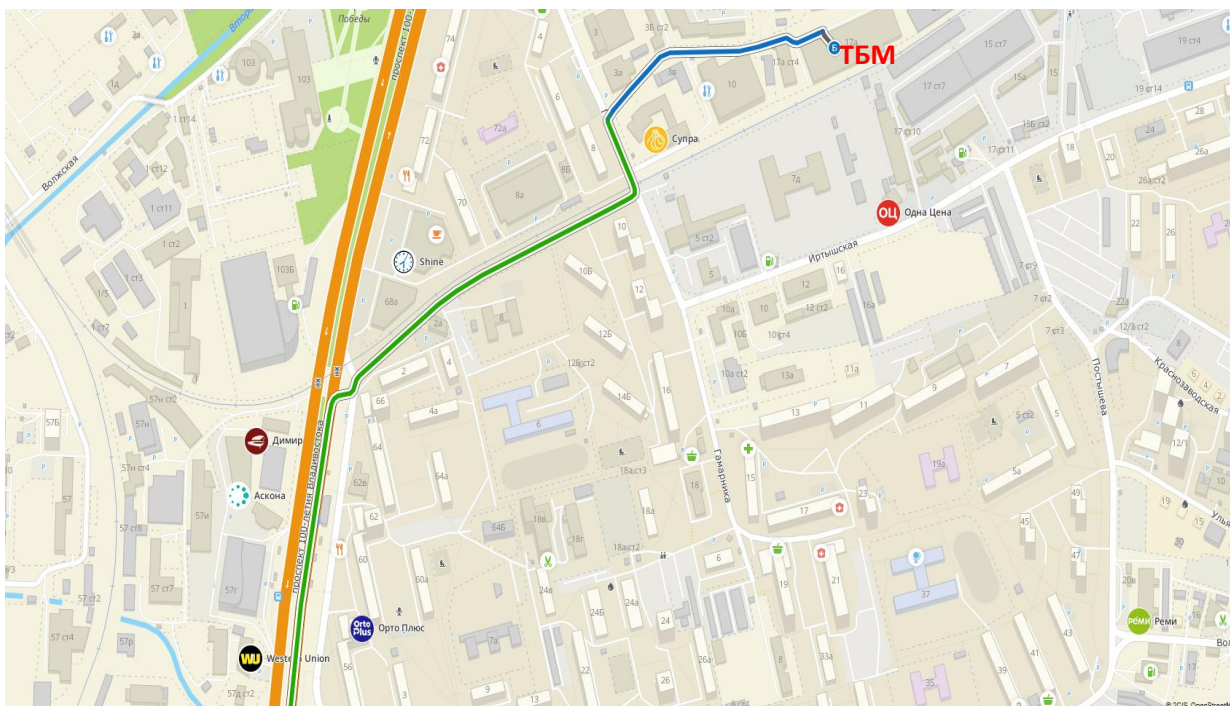

Схема проезда в «ТБМ-Маркет», г. Владивосток

Адрес: 690033, г. Владивосток, ул. Иртышская, 17а

1. Схема проезда на общественном транспорте.
2. Схема проезда на автомобиле со стороны Иртышской.
3. Схема проезда на автомобиле со стороны Гамарника и Второй речки.

От указанной остановки движемся в сторону ул. Иртышская:

- 1) Идем в обратном направлении, переходим через мост,
- 2) Поворачиваем налево, доходим до гостиницы «Яхонт»,
- 3) Далее направо, доходим до химчистки «Снежинка»,
- 4) Поворачиваем за ней налево, проходим мимо «Автотрейда»,
- 5) Заходим на базу «АКСО», далее проходим мимо склада «ТБМ» до конца здания,
- 6) С торца здания вход в «ТБМ-Маркет».

Перед химчисткой Снежинка поворачиваем направо, далее едем прямо мимо «Автотрейд» на базу «АКСО».

Схема проезда на автомобиле со стороны Проспекта 100-летия Владивостока.

Проезжаем остановку «Постышева», перед ж/д переездом поворачиваем направо на ул. Иртышская.

Двигаемся прямо до перекрестка, поворачиваем налево через ж/д переезд

едем вдоль гаражей, перед химчисткой Снежинка поворачиваем направо, далее едем прямо мимо «Автотрейд» на базу «АКСО».